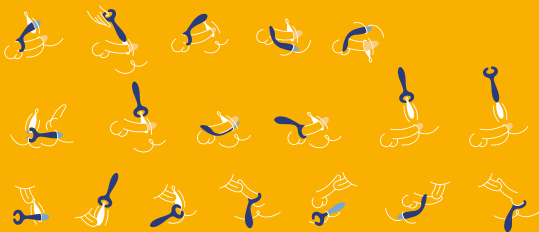

Vulva i Penis